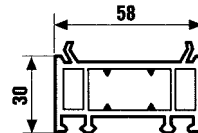

Dostępne wymiary

Oprócz powszechnie stosowanych wymiarów standardowych oferujemy także wymiary pośrednie:

- **Najmniejsza szerokość 39,5 cm** → **Minimalna wysokość 44,5 cm**
- **Najmniejsza wysokość 35,0 cm** → **Minimalna szerokość 50,5 cm**
- **Maksymalna szerokość 120 cm** → **Maksymalna wysokość 100 cm**

Dodatkowe profile

Listwa podokienna 30 mm

Listwa podokienna 45 mm

Poszerzenie ramy 30 mm

Poszerzenie ramy 45 mm

Łącznik

Kolorystyka

Wybierając spośród 30 różnych kolorów i wzorów imitujących drewno na pewno znajdziecie Państwo ten najbardziej odpowiadający Państwa gustom i charakterowi pomieszczenia.