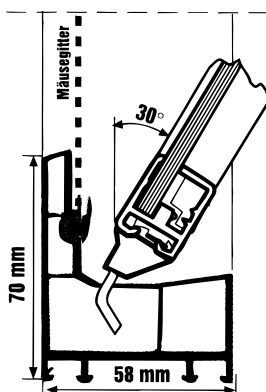

Dostępne wymiary

Oprócz powszechnie stosowanych wymiarów standardowych oferujemy także wymiary pośrednie:

- **Najmniejsza szerokość 39,5 cm** → **Minimalna wysokość 44,5 cm**
- **Najmniejsza wysokość 35,0 cm** → **Minimalna szerokość 50,5 cm**
- **Maksymalna szerokość 120 cm** → **Maksymalna wysokość 100 cm**

Dostępne wymiary w cm

Oprócz powszechnie stosowanych wymiarów standardowych okna **WOLFA**-TOP dostępne są także w wymiarach pośrednich od minimalnej szerokości i wysokości 40 cm zaczynając.

Minimalna szerokość: 40 cm Maksymalna szerokość: 130 cm

Minimalna wysokość: 40 cm Maksymalna wysokość: 120 cm

Dostępne szyby i akcesoria

Standardowo szyba **WOLFA**-Therm® Ug 1.1 (łączna grubość 24 mm), szyby ornamentowe (Silvit, Chinchilla, Kathedralglas), szyby bezodpryskowe (ESG, VSG), szyby dźwiękoszczelne, listwy podokienne, poszerzenia ramy, nawiewniki lub przyłącza na suszarkę do prania – spełnimy każde życzenie!

Przekrój profilu

Skrzydło w pozycji uchylonej

Dostępne wymiary

każdy wymiar w przedziale
między 26 cm i 120 cm
na szerokość i wysokość

Kolorystyka

Biel przypominająca RAL 9010
Brąz przypominający RAL 8019

Akcesoria do okien wielofunkcyjnych typ PLUS