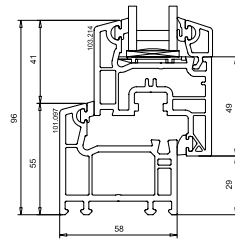

Dostępne wymiary

Oprócz powszechnie stosowanych wymiarów standardowych oferujemy także wymiary pośrednie:

- **Najmniejsza szerokość 39,5 cm** → **Minimalna wysokość 44,5 cm**
- **Najmniejsza wysokość 35,0 cm** → **Minimalna szerokość 50,5 cm**
- **Maksymalna szerokość 120 cm** → **Maksymalna wysokość 100 cm**

Zawiasy z prawej lub lewej strony zgodnie z DIN, standardowo z prawej.

Przekrój poprzeczny Okno MDK De Luxe 82 o głębokości zabudowy 82 mm

Przekrój poprzeczny Okno MDK De Luxe 70 o głębokości zabudowy 70 mm