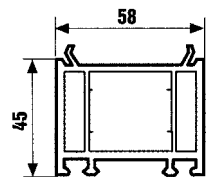

Dostępne wymiary

Oprócz powszechnie stosowanych wymiarów standardowych oferujemy także wymiary pośrednie:

- **Najmniejsza szerokość 39,5 cm** → **Minimalna wysokość 44,5 cm**
- **Najmniejsza wysokość 35,0 cm** → **Minimalna szerokość 50,5 cm**
- **Maksymalna szerokość 120 cm** → **Maksymalna wysokość 100 cm**

Dodatkowe profile

Listwa podokienna 30 mm

Listwa podokienna 45 mm

Poszerzenie ramy 30 mm

Poszerzenie ramy 45 mm

Łącznik

Kolorystyka

Wybierając spośród 30 różnych kolorów i wzorów imitujących drewno na pewno znajdziecie Państwo ten najbardziej odpowiadający Państwa gustom i charakterowi pomieszczenia.

Dostępne wymiary w cm

Oprócz powszechnie stosowanych wymiarów standardowych okna **WOLFA**-TOP dostępne są także w wymiarach pośrednich od minimalnej szerokości i wysokości 40 cm zaczynając.

Minimalna szerokość: 40 cm Maksymalna szerokość: 130 cm